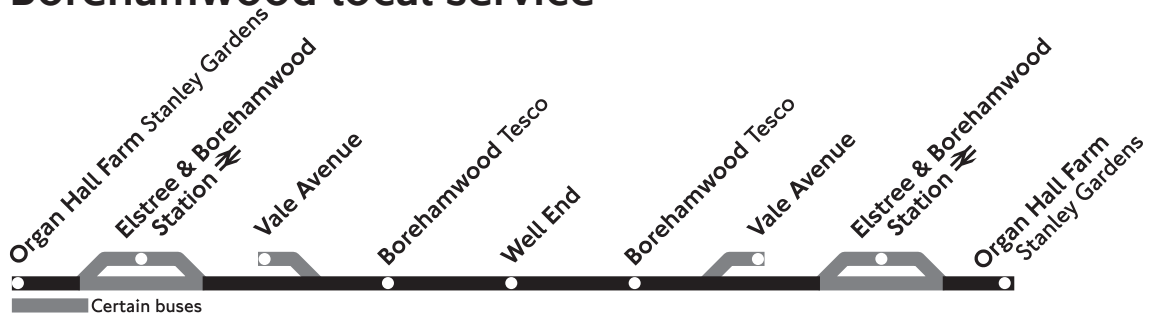

B3

Mondays to Saturdays

Borehamwood local service

Mondays to Fridays

Stanley Gardens	-	0710	0743	0820	0859	0935	-	1035	-	35	-	1535	1616	1656	1733	1813
Elstree & Borehamwood Stn ⇌ Stop A	-	0715	0748	0825	0905		-		-		-	1540	1621	1701	1738	1818
Vale Avenue	-						1003		03		1503					
Borehamwood Tesco, Stop B	0643	0719	0753	0830	0909	0943	1008	1043	08	43	1508	1544	1625	1706	1743	1823
Well End Alexandra Road	0649	0725	0759	0836	0915	0949	1014	1049	14	49	1514	1550	1631	1712	1749	1829
Borehamwood Tesco, Stop A	0655	0731	0805	0842	0921	0957	1022	1057	22	57	1522	1556	1637	1718	1755	1835
Vale Avenue							1002		1102							
Elstree & Borehamwood Stn ⇌ Stop C	0700	0735	0810	0847	0925	-		-		-		1600	1642	1723	1800	1840
Stanley Gardens	0705	0740	0815	0852	0930	-	1030	-	30	-	1530	1605	1647	1728	1805	1845

Saturdays

Stanley Gardens	-	0859	0935	-	1035	-	1135	-	1235	-	1335	-	1435	-	1535	1610	1645	1720
Elstree & Borehamwood Stn ⇌ Stop A	-	0905		-		-		-		-		-		-	1540	1615	1650	1725
Vale Avenue	-			1003		1103		1203		1303		1403		1503				
Borehamwood Tesco, Stop B	0833	0909	0943	1008	1043	1108	1143	1208	1243	1308	1343	1408	1443	1508	1544	1619	1654	1729
Well End Alexandra Road	0839	0915	0949	1014	1049	1114	1149	1214	1249	1314	1349	1414	1449	1514	1550	1625	1700	1735
Borehamwood Tesco, Stop A	0845	0921	0957	1022	1057	1122	1157	1222	1257	1322	1357	1422	1457	1522	1556	1631	1706	1741
Vale Avenue			1002		1102		1202		1302		1402		1502					
Elstree & Borehamwood Stn ⇌ Stop C	0849	0925	-		-		-		-		-		-		1600	1635	1710	1745
Stanley Gardens	0854	0930	-	1030	-	1130	-	1230	-	1330	-	1430	-	1530	1605	1640	1715	1750