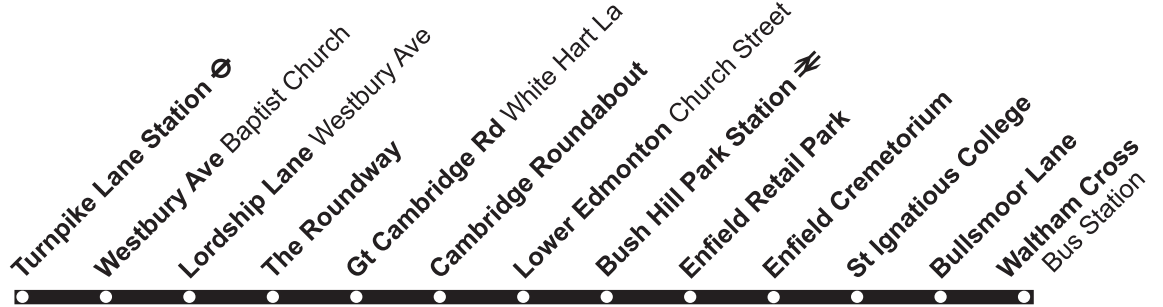

217

Daily

Turnpike Lane - Waltham Cross via Great Cambridge Road

Mondays to Fridays

Turnpike Lane Station	0530	0550	0610	0625	0635	0645		1917	1930	1945	2000	2020		2240	2300		0100
Great Cambridge Road White Hart Lane	0536	0556	0616	0631	0642	0653	then every 1-12 mins	1926	1939	1954	2009	2028		2248	2307	then every 20 mins	0107
Edmonton Cambridge Roundabout	0539	0559	0619	0634	0645	0656		1931	1944	1959	2014	2031		2251	2310		0110
Great Cambridge Road Church Street	0542	0602	0622	0637	0651	0702		1938	1951	2006	2019	2035		2255	2314		0114
Southbury Road Baird Road	0548	0608	0628	0643	0701	0712		1949	2000	2014	2026	2041		2301	2320		0120
Enfield Retail Park Sainsbury's	0550	0610	0630	0646	0704	0715		1952	2003	2017	2029	2044		2304	2322		0122
Great Cambridge Road Halfway House	0552	0612	0632	0649	0707	0719		1957	2008	2021	2033	2047		2307	2325		0125
St Ignatious College	0554	0614	0634	0652	0710	0722		2001	2012	2023	2036	2050		2310	2328		0128
Waltham Cross Bus Station	0600	0620	0640	0700	0718	0731		2015	2026	2037	2048	2100		2320	2335		0135

Saturdays

Turnpike Lane Station	0530	0550	0610	0630	0650	0710	0730	0750	0810	0830	0847	0902	0917	0932	0947	1002	1017	1032	1047
Great Cambridge Road White Hart Lane	0536	0556	0616	0636	0656	0716	0736	0756	0816	0837	0857	0912	0927	0942	0957	1012	1027	1042	1057
Edmonton Cambridge Roundabout	0539	0559	0619	0639	0659	0719	0739	0759	0819	0840	0901	0916	0931	0946	1001	1016	1031	1046	1101
Great Cambridge Road Church Street	0542	0602	0622	0642	0702	0722	0742	0802	0822	0844	0906	0921	0936	0951	1006	1021	1036	1051	1106
Southbury Road Baird Road	0548	0608	0628	0648	0708	0728	0748	0808	0828	0853	0916	0931	0946	1001	1016	1031	1046	1101	1116
Enfield Retail Park Sainsbury's	0550	0610	0630	0650	0710	0730	0750	0810	0831	0856	0919	0934	0949	1004	1019	1034	1049	1104	1119
Great Cambridge Road Halfway House	0552	0612	0632	0652	0712	0732	0752	0812	0835	0900	0923	0938	0953	1008	1023	1038	1053	1108	1123
St Ignatious College	0554	0614	0634	0654	0714	0734	0754	0814	0838	0903	0926	0941	0956	1011	1026	1041	1056	1111	1127
Waltham Cross Bus Station	0600	0620	0640	0700	0720	0740	0800	0820	0845	0910	0935	0950	1007	1022	1037	1052	1107	1122	1138

Turnpike Lane Station	1102		1717	1732	1747	1802	1817	1832	1847	1902	1920	1940		2240	2300		0100
Great Cambridge Road White Hart Lane	1112	then every 15 mins	1727	1742	1757	1812	1827	1842	1857	1912	1930	1948		2248	2307	then every 20 mins	0107
Edmonton Cambridge Roundabout	1116		1731	1746	1801	1816	1831	1846	1901	1916	1934	1951		2251	2310		0110
Great Cambridge Road Church Street	1121		1736	1751	1806	1821	1836	1851	1906	1921	1938	1955		2255	2314		0114
Southbury Road Baird Road	1131		1746	1801	1816	1831	1846	1901	1916	1931	1946	2001		2301	2320		0120
Enfield Retail Park Sainsbury's	1134		1749	1804	1819	1834	1849	1904	1919	1934	1949	2004		2304	2322		0122
Great Cambridge Road Halfway House	1139		1754	1808	1823	1838	1853	1908	1923	1938	1953	2007		2307	2325		0125
St Ignatious College	1143		1758	1812	1826	1841	1856	1911	1926	1941	1956	2010		2310	2328		0128
Waltham Cross Bus Station	1154		1809	1823	1837	1852	1907	1922	1937	1952	2006	2020		2320	2335		0135

Sundays