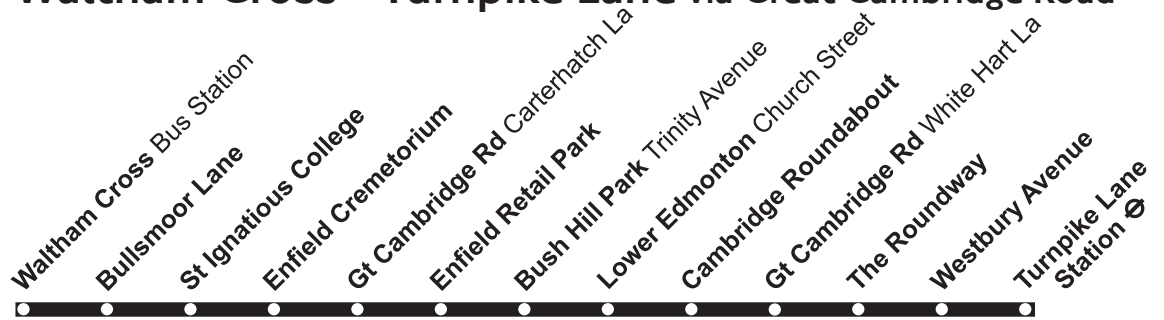

## Waltham Cross - Turnpike Lane via Great Cambridge Road

### Mondays to Fridays

Waltham Cross Bus Station	0450	0510	0530	0545	0600	0615	0630		1846	1900	1920	1940		2240	2301	2322	2343	0004	0025
St Ignatious College	0456	0516	0536	0551	0606	0621	0638	then every 1-12 mins	1858	1912	1929	1948		2248	2308	2329	2349	0010	0031
Great Cambridge Road Halfway House	0459	0519	0539	0554	0609	0624	0641		1903	1917	1933	1952	then every 20 mins	2252	2311	2332	2352	0013	0034
Enfield Retail Park Sainsbury's	0501	0521	0541	0556	0611	0627	0644		1906	1920	1936	1955		2255	2314	2334	2354	0015	0036
Southbury Road Baird Road	0503	0523	0543	0558	0613	0631	0648		1910	1924	1940	1959		2259	2317	2336	2356	0017	0038
Great Cambridge Road Church Street	0508	0528	0548	0603	0618	0638	0658		1918	1932	1948	2005		2305	2323	2341	0001	0022	0043
Edmonton Cambridge Roundabout	0511	0531	0551	0606	0623	0643	0703		1923	1937	1953	2009		2309	2327	2345	0005	0025	0046
Great Cambridge Road White Hart Lane	0514	0534	0554	0611	0628	0648	0708		1926	1940	1956	2012		2312	2330	2348	0008	0028	0049
Turnpike Lane Station	0520	0540	0600	0620	0640	0700	0720		1936	1950	2005	2020		2320	2338	2355	0015	0035	0055

## Turnpike Lane - Waltham Cross via Great Cambridge Road